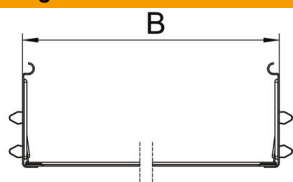

### Stammdaten

Artikelnummer	6069030
Bezeichnung 1	Längsverbinder-Set
Bezeichnung 2	für Kabelrinne Magic
Hersteller	OBO
Dimension	85x300x200
Farbe	zink
Werkstoff	Stahl
Oberfläche	bandverzinkt Zink/Aluminium, Double Dip
Oberflächennorm	DIN EN 10346
Kleinste VK-Einheit	1
Mengeneinheit	Stück
Gewicht	50,6 kg
Gewichtseinheit	kg/100 St.

### Abmessungen

Abmessung	85x300
Länge	200 mm
Breite	300 mm
Höhe	85 mm
Blechstärke	1 mm
Maß B	300 mm