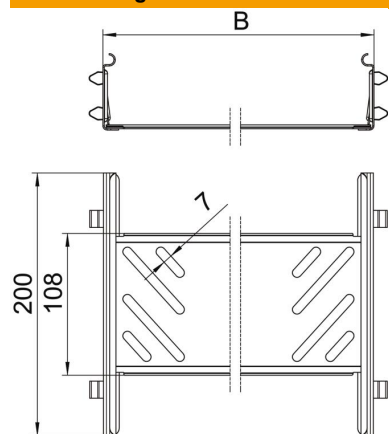

## Längsverbinder-Set Magic A2

Artikelnummer: 6068970

Kabelrinnenverbinder mit Schnellbefestigung für die schraubenlose Verbindung von gelochten Kabelrinnen mit der Seitenhöhe 60 mm. Durch die optimierte Bauform kann der Verbinder zur Herstellung von Radien und als Längenausgleichsstück bei großen Temperaturschwankungen eingesetzt werden.

### Stammdaten

Artikelnummer	6068970
Bezeichnung 1	Längsverbinder-Set
Bezeichnung 2	für Kabelrinne Magic
Hersteller	OBO
Dimension	60x600x200
Farbe	edelstahl
Werkstoff	Edelstahl, rostfrei 1.4301
Oberfläche	blank, nachbehandelt
Oberflächennorm	
Kleinste VK-Einheit	1
Mengeneinheit	Stück
Gewicht	64,2 kg
Gewichtseinheit	kg/100 St.

### Abmessungen

Abmessung	60x600
Länge	200 mm
Breite	600 mm
Höhe	60 mm
Blechstärke	1 mm
Maß B	600 mm