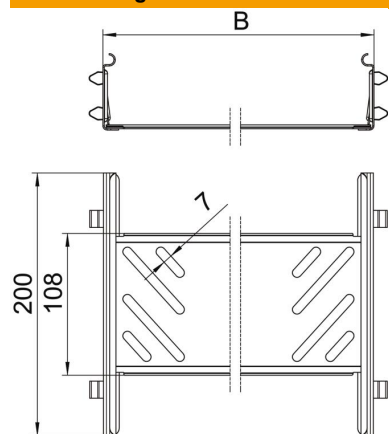

Kabelrinnenverbinder mit Schnellbefestigung für die schraubenlose Verbindung von gelochten Kabelrinnen mit der Seitenhöhe 60 mm. Durch die optimierte Bauform kann der Verbinder zur Herstellung von Radien und als Längenausgleichsstück bei großen Temperaturschwankungen eingesetzt werden.

- A4** Edelstahl, rostfrei
- 2B** blank, nachbehandelt

Stammdaten

Artikelnummer	6068990
Bezeichnung 1	Längsverbinder-Set
Bezeichnung 2	für Kabelrinne Magic
Hersteller	OBO
Dimension	60x500x200
Farbe	edelstahl
Werkstoff	Edelstahl, rostfrei 1.4571
Oberfläche	blank, nachbehandelt
Oberflächennorm	
Kleinste VK-Einheit	1
Mengeneinheit	Stück
Gewicht	57,4 kg
Gewichtseinheit	kg/100 St.

Technisches Datenblatt

Längsverbinder-Set Magic A4

Artikelnummer: 6068990

Abmessungen

Abmessung	60x500
Länge	200 mm
Breite	500 mm
Höhe	60 mm
Blechstärke	1 mm
Maß B	500 mm

Technische Daten

Ausführung	Längsverbinder
Funktionserhalt	nein
Geeignet für Gitterrinne	nein
Geeignet für Kabelleiter	nein
Geeignet für Kabelrinne	ja
Geeignet für Kabeltragsystemhöhe	60 mm
Gelenkverbinder horizontal	nein
Gelenkverbinder vertikal	nein
Rostfreier Stahl, gebeizt	nein
Verbindungsart	schraubloser Verbinder