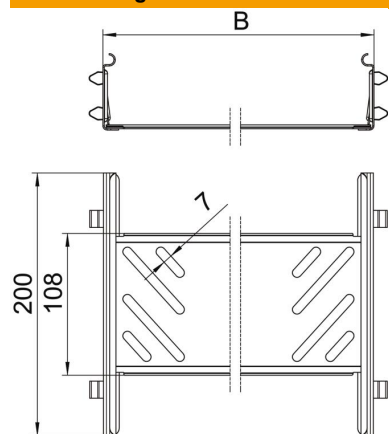

Kabelrinnenverbinder mit Schnellbefestigung für die schraubenlose Verbindung von gelochten Kabelrinnen mit der Seitenhöhe 60 mm. Durch die optimierte Bauform kann der Verbinder zur Herstellung von Radien und als Längenausgleichsstück bei großen Temperaturschwankungen eingesetzt werden.

### Stammdaten

Artikelnummer	6068968
Bezeichnung 1	Längsverbinder-Set
Bezeichnung 2	für Kabelrinne Magic
Hersteller	OBO
Dimension	60x500x200
Farbe	edelstahl
Werkstoff	Edelstahl, rostfrei 1.4301
Oberfläche	blank, nachbehandelt
Oberflächennorm	
Kleinste VK-Einheit	1
Mengeneinheit	Stück
Gewicht	57,4 kg
Gewichtseinheit	kg/100 St.

### Abmessungen

Abmessung	60x500
Länge	200 mm
Breite	500 mm
Höhe	60 mm
Blechstärke	1 mm
Maß B	500 mm