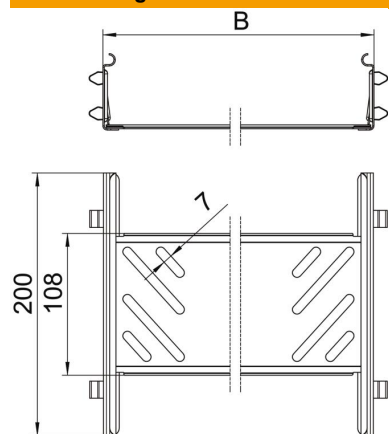

Technisches Datenblatt

Längsverbinder-Set Magic A4

Artikelnummer: 6068988

Kabelrinnenverbinder mit Schnellbefestigung für die schraubenlose Verbindung von gelochten Kabelrinnen mit der Seitenhöhe 60 mm. Durch die optimierte Bauform kann der Verbinder zur Herstellung von Radien und als Längenausgleichsstück bei großen Temperaturschwankungen eingesetzt werden.

A4 Edelstahl, rostfrei

2B blank, nachbehandelt

Stammdaten

Artikelnummer	6068988
Bezeichnung 1	Längsverbinder-Set
Bezeichnung 2	für Kabelrinne Magic
Hersteller	OBO
Dimension	60x400x200
Farbe	edelstahl
Werkstoff	Edelstahl, rostfrei 1.4571
Oberfläche	blank, nachbehandelt
Oberflächennorm	
Kleinste VK-Einheit	1
Mengeneinheit	Stück
Gewicht	50,7 kg
Gewichtseinheit	kg/100 St.

Technisches Datenblatt

Längsverbinder-Set Magic A4

Artikelnummer: 6068988

Abmessungen

Abmessung	60x400
Länge	200 mm
Breite	400 mm
Höhe	60 mm
Blechstärke	1 mm
Maß B	400 mm

Technische Daten

Ausführung	Längsverbinder
Funktionserhalt	nein
Geeignet für Gitterrinne	nein
Geeignet für Kabelleiter	nein
Geeignet für Kabelrinne	ja
Geeignet für Kabeltragsystemhöhe	60 mm
Gelenkverbinder horizontal	nein
Gelenkverbinder vertikal	nein
Rostfreier Stahl, gebeizt	nein
Verbindungsart	schraubloser Verbinder