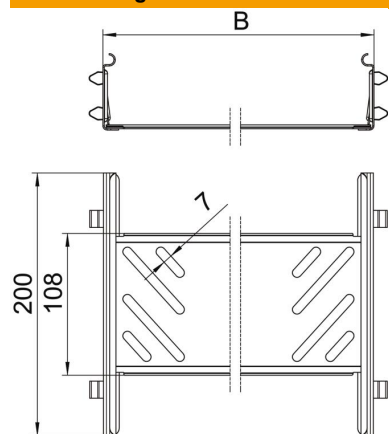

Technisches Datenblatt

Längsverbinder-Set Magic A2

Artikelnummer: 6068966

Kabelrinnenverbinder mit Schnellbefestigung für die schraubenlose Verbindung von gelochten Kabelrinnen mit der Seitenhöhe 60 mm. Durch die optimierte Bauform kann der Verbinder zur Herstellung von Radien und als Längenausgleichsstück bei großen Temperaturschwankungen eingesetzt werden.

- A2** Edelstahl, rostfrei
- 2B** blank, nachbehandelt

Stammdaten

Artikelnummer	6068966
Bezeichnung 1	Längsverbinder-Set
Bezeichnung 2	für Kabelrinne Magic
Hersteller	OBO
Dimension	60x400x200
Farbe	edelstahl
Werkstoff	Edelstahl, rostfrei 1.4301
Oberfläche	blank, nachbehandelt
Oberflächennorm	
Kleinste VK-Einheit	1
Mengeneinheit	Stück
Gewicht	50,7 kg
Gewichtseinheit	kg/100 St.

Technisches Datenblatt

Längsverbinder-Set Magic A2

Artikelnummer: 6068966

Abmessungen

Abmessung	60x400
Länge	200 mm
Breite	400 mm
Höhe	60 mm
Blechstärke	1 mm
Maß B	400 mm

Technische Daten

Ausführung	Längsverbinder
Funktionserhalt	nein
Geeignet für Gitterrinne	nein
Geeignet für Kabelleiter	nein
Geeignet für Kabelrinne	ja
Geeignet für Kabeltragsystemhöhe	60 mm
Gelenkverbinder horizontal	nein
Gelenkverbinder vertikal	nein
Rostfreier Stahl, gebeizt	nein
Verbindungsart	schraubloser Verbinder