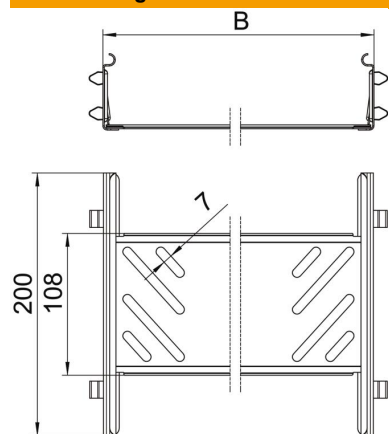

Technisches Datenblatt

Längsverbinder-Set Magic A4

Artikelnummer: 6068986

Kabelrinnenverbinder mit Schnellbefestigung für die schraubenlose Verbindung von gelochten Kabelrinnen mit der Seitenhöhe 60 mm. Durch die optimierte Bauform kann der Verbinder zur Herstellung von Radien und als Längenausgleichsstück bei großen Temperaturschwankungen eingesetzt werden.

A4 Edelstahl, rostfrei

2B blank, nachbehandelt

Stammdaten

Artikelnummer	6068986
Bezeichnung 1	Längsverbinder-Set
Bezeichnung 2	für Kabelrinne Magic
Hersteller	OBO
Dimension	60x300x200
Farbe	edelstahl
Werkstoff	Edelstahl, rostfrei 1.4571
Oberfläche	blank, nachbehandelt
Oberflächennorm	
Kleinste VK-Einheit	1
Mengeneinheit	Stück
Gewicht	44 kg
Gewichtseinheit	kg/100 St.

Technisches Datenblatt

Längsverbinder-Set Magic A4

Artikelnummer: 6068986

Abmessungen

Abmessung	60x300
Länge	200 mm
Breite	300 mm
Höhe	60 mm
Blechstärke	1 mm
Maß B	300 mm

Technische Daten

Ausführung	Längsverbinder
Funktionserhalt	nein
Geeignet für Gitterrinne	nein
Geeignet für Kabelleiter	nein
Geeignet für Kabelrinne	ja
Geeignet für Kabeltragsystemhöhe	60 mm
Gelenkverbinder horizontal	nein
Gelenkverbinder vertikal	nein
Rostfreier Stahl, gebeizt	nein
Verbindungsart	schraubloser Verbinder