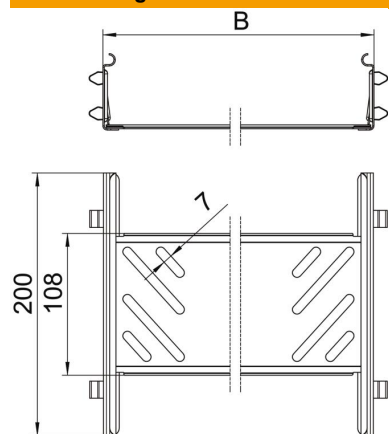

## Längsverbinder-Set Magic A2

Artikelnummer: 6068964

Kabelrinnenverbinder mit Schnellbefestigung für die schraubenlose Verbindung von gelochten Kabelrinnen mit der Seitenhöhe 60 mm. Durch die optimierte Bauform kann der Verbinder zur Herstellung von Radien und als Längenausgleichsstück bei großen Temperaturschwankungen eingesetzt werden.

### Stammdaten

Artikelnummer	6068964
Bezeichnung 1	Längsverbinder-Set
Bezeichnung 2	für Kabelrinne Magic
Hersteller	OBO
Dimension	60x300x200
Farbe	edelstahl
Werkstoff	Edelstahl, rostfrei 1.4301
Oberfläche	blank, nachbehandelt
Oberflächennorm	
Kleinste VK-Einheit	1
Mengeneinheit	Stück
Gewicht	44 kg
Gewichtseinheit	kg/100 St.

### Abmessungen

Abmessung	60x300
Länge	200 mm
Breite	300 mm
Höhe	60 mm
Blechstärke	1 mm
Maß B	300 mm