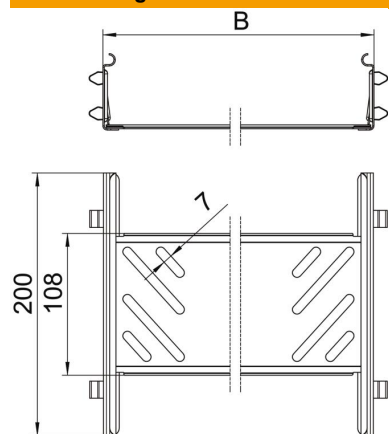

Technisches Datenblatt

Längsverbinder-Set Magic A4

Artikelnummer: 6068984

Kabelrinnenverbinder mit Schnellbefestigung für die schraubenlose Verbindung von gelochten Kabelrinnen mit der Seitenhöhe 60 mm. Durch die optimierte Bauform kann der Verbinder zur Herstellung von Radien und als Längenausgleichsstück bei großen Temperaturschwankungen eingesetzt werden.

A4 Edelstahl, rostfrei

2B blank, nachbehandelt

Stammdaten

Artikelnummer	6068984
Bezeichnung 1	Längsverbinder-Set
Bezeichnung 2	für Kabelrinne Magic
Hersteller	OBO
Dimension	60x200x200
Farbe	edelstahl
Werkstoff	Edelstahl, rostfrei 1.4571
Oberfläche	blank, nachbehandelt
Oberflächennorm	
Kleinste VK-Einheit	1
Mengeneinheit	Stück
Gewicht	37,2 kg
Gewichtseinheit	kg/100 St.

Technisches Datenblatt

Längsverbinder-Set Magic A4

Artikelnummer: 6068984

Abmessungen

Abmessung	60x200
Länge	200 mm
Breite	200 mm
Höhe	60 mm
Blechstärke	1 mm
Maß B	200 mm

Technische Daten

Ausführung	Längsverbinder
Funktionserhalt	nein
Geeignet für Gitterrinne	nein
Geeignet für Kabelleiter	nein
Geeignet für Kabelrinne	ja
Geeignet für Kabeltragsystemhöhe	60 mm
Gelenkverbinder horizontal	nein
Gelenkverbinder vertikal	nein
Rostfreier Stahl, gebeizt	nein
Verbindungsart	schraubloser Verbinder