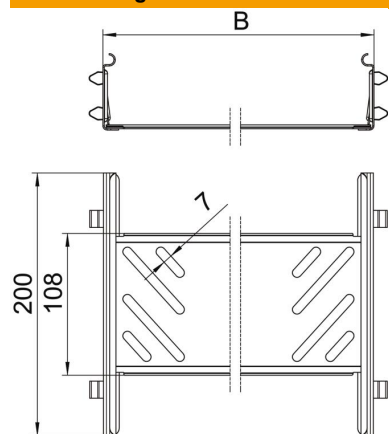

Technisches Datenblatt

Längsverbinder-Set Magic A2

Artikelnummer: 6068962

Kabelrinnenverbinder mit Schnellbefestigung für die schraubenlose Verbindung von gelochten Kabelrinnen mit der Seitenhöhe 60 mm. Durch die optimierte Bauform kann der Verbinder zur Herstellung von Radien und als Längenausgleichsstück bei großen Temperaturschwankungen eingesetzt werden.

- A2** Edelstahl, rostfrei
- 2B** blank, nachbehandelt

Stammdaten

Artikelnummer	6068962
Bezeichnung 1	Längsverbinder-Set
Bezeichnung 2	für Kabelrinne Magic
Hersteller	OBO
Dimension	60x200x200
Farbe	edelstahl
Werkstoff	Edelstahl, rostfrei 1.4301
Oberfläche	blank, nachbehandelt
Oberflächennorm	
Kleinste VK-Einheit	1
Mengeneinheit	Stück
Gewicht	37,2 kg
Gewichtseinheit	kg/100 St.

Technisches Datenblatt

Längsverbinder-Set Magic A2

Artikelnummer: 6068962

Abmessungen

Abmessung	60x200
Länge	200 mm
Breite	200 mm
Höhe	60 mm
Blechstärke	1 mm
Maß B	200 mm

Technische Daten

Ausführung	Längsverbinder
Funktionserhalt	nein
Geeignet für Gitterrinne	nein
Geeignet für Kabelleiter	nein
Geeignet für Kabelrinne	ja
Geeignet für Kabeltragsystemhöhe	60 mm
Gelenkverbinder horizontal	nein
Gelenkverbinder vertikal	nein
Rostfreier Stahl, gebeizt	nein
Verbindungsart	schraubloser Verbinder