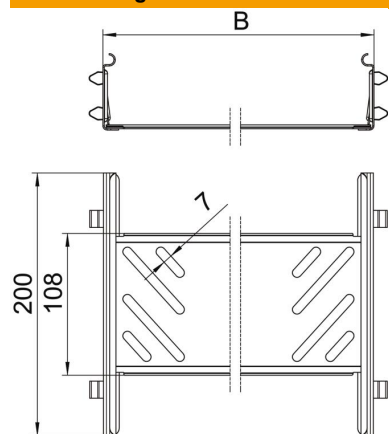

Technisches Datenblatt

Längsverbinder-Set Magic A4

Artikelnummer: 6068980

Kabelrinnenverbinder mit Schnellbefestigung für die schraubenlose Verbindung von gelochten Kabelrinnen mit der Seitenhöhe 60 mm. Durch die optimierte Bauform kann der Verbinder zur Herstellung von Radien und als Längenausgleichsstück bei großen Temperaturschwankungen eingesetzt werden.

A4 Edelstahl, rostfrei

2B blank, nachbehandelt

Stammdaten

Artikelnummer	6068980
Bezeichnung 1	Längsverbinder-Set
Bezeichnung 2	für Kabelrinne Magic
Hersteller	OBO
Dimension	60x100x200
Farbe	edelstahl
Werkstoff	Edelstahl, rostfrei 1.4571
Oberfläche	blank, nachbehandelt
Oberflächennorm	
Kleinste VK-Einheit	1
Mengeneinheit	Stück
Gewicht	30,5 kg
Gewichtseinheit	kg/100 St.

Technisches Datenblatt

Längsverbinder-Set Magic A4

Artikelnummer: 6068980

Abmessungen

Abmessung	60x100
Länge	200 mm
Breite	100 mm
Höhe	60 mm
Blechstärke	1 mm
Maß B	100 mm

Technische Daten

Ausführung	Längsverbinder
Funktionserhalt	nein
Geeignet für Gitterrinne	nein
Geeignet für Kabelleiter	nein
Geeignet für Kabelrinne	ja
Geeignet für Kabeltragsystemhöhe	60 mm
Gelenkverbinder horizontal	nein
Gelenkverbinder vertikal	nein
Rostfreier Stahl, gebeizt	nein
Verbindungsart	schraubloser Verbinder