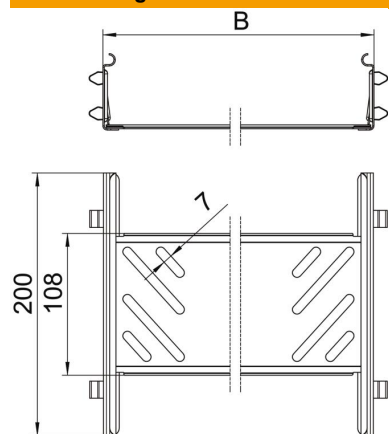

## Längsverbinder-Set Magic A2

Artikelnummer: 6068958

Kabelrinnenverbinder mit Schnellbefestigung für die schraubenlose Verbindung von gelochten Kabelrinnen mit der Seitenhöhe 60 mm. Durch die optimierte Bauform kann der Verbinder zur Herstellung von Radien und als Längenausgleichsstück bei großen Temperaturschwankungen eingesetzt werden.

### Stammdaten

Artikelnummer	6068958
Bezeichnung 1	Längsverbinder-Set
Bezeichnung 2	für Kabelrinne Magic
Hersteller	OBO
Dimension	60x100x200
Farbe	edelstahl
Werkstoff	Edelstahl, rostfrei 1.4301
Oberfläche	blank, nachbehandelt
Oberflächennorm	
Kleinste VK-Einheit	1
Mengeneinheit	Stück
Gewicht	30,5 kg
Gewichtseinheit	kg/100 St.

### Abmessungen

Abmessung	60x100
Länge	200 mm
Breite	100 mm
Höhe	60 mm
Blechstärke	1 mm
Maß B	100 mm