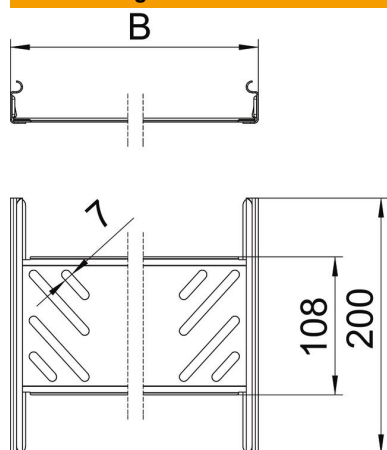

Technisches Datenblatt

Längsverbinder-Set Magic FS

Artikelnummer: 6068904

Kabelrinnenverbinder mit Schnellbefestigung für die schraubenlose Verbindung von gelochten Kabelrinnen mit der Seitenhöhe 35 mm. Durch die optimierte Bauform kann der Verbinder zur Herstellung von Radien und als Längenausgleichsstück bei großen Temperaturschwankungen eingesetzt werden.

St Stahl

FS bandverzinkt

Stammdaten

Artikelnummer	6068904
Bezeichnung 1	Längsverbinder-Set
Bezeichnung 2	für Kabelrinne Magic
Hersteller	OBO
Dimension	35x300x200
Farbe	zink
Werkstoff	Stahl
Oberfläche	bandverzinkt
Oberflächennorm	DIN EN 10346
Kleinste VK-Einheit	1
Mengeneinheit	Stück
Gewicht	36,1 kg
Gewichtseinheit	kg/100 St.

Technisches Datenblatt

Längsverbinder-Set Magic FS

Artikelnummer: 6068904

Abmessungen

Abmessung	35x300
Länge	200 mm
Breite	300 mm
Breite	12 in
Höhe	35 mm
Höhe	1 in
Blechstärke	1 mm
Maß B	300 mm

Technische Daten

Ausführung	Längsverbinder
Funktionserhalt	nein
Geeignet für Gitterrinne	nein
Geeignet für Kabelleiter	nein
Geeignet für Kabelrinne	ja
Geeignet für Kabeltragsystemhöhe	35 mm
Gelenkverbinder horizontal	nein
Gelenkverbinder vertikal	nein
Rostfreier Stahl, gebeizt	nein
Verbindungsart	schraubloser Verbinder