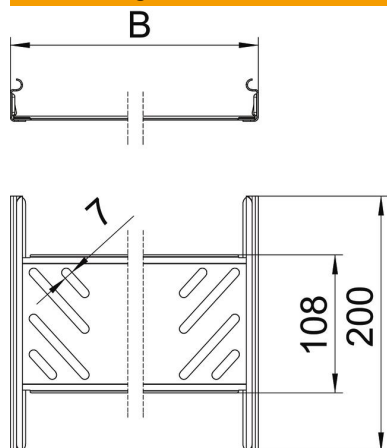

Technisches Datenblatt

Längsverbinder-Set Magic FS

Artikelnummer: 6068902

Kabelrinnenverbinder mit Schnellbefestigung für die schraubenlose Verbindung von gelochten Kabelrinnen mit der Seitenhöhe 35 mm. Durch die optimierte Bauform kann der Verbinder zur Herstellung von Radien und als Längenausgleichsstück bei großen Temperaturschwankungen eingesetzt werden.

St Stahl

FS bandverzinkt

Stammdaten

Artikelnummer	6068902
Bezeichnung 1	Längsverbinder-Set
Bezeichnung 2	für Kabelrinne Magic
Hersteller	OBO
Dimension	35x200x200
Farbe	zink
Werkstoff	Stahl
Oberfläche	bandverzinkt
Oberflächennorm	DIN EN 10346
Kleinste VK-Einheit	1
Mengeneinheit	Stück
Gewicht	29,4 kg
Gewichtseinheit	kg/100 St.

Technisches Datenblatt

Längsverbinder-Set Magic FS

Artikelnummer: 6068902

Abmessungen

Abmessung	35x200
Länge	200 mm
Breite	200 mm
Breite	8 in
Höhe	35 mm
Höhe	1 in
Blechstärke	1 mm
Maß B	200 mm

Technische Daten

Ausführung	Längsverbinder
Funktionserhalt	nein
Geeignet für Gitterrinne	nein
Geeignet für Kabelleiter	nein
Geeignet für Kabelrinne	ja
Geeignet für Kabeltragsystemhöhe	35 mm
Gelenkverbinder horizontal	nein
Gelenkverbinder vertikal	nein
Rostfreier Stahl, gebeizt	nein
Verbindungsart	schraubloser Verbinder