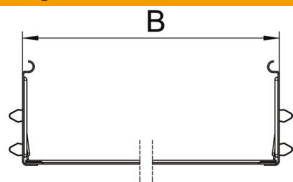

Technisches Datenblatt

Längsverbinder-Set Magic FS

Artikelnummer: 6069102

Kabelrinnenverbinder mit Schnellbefestigung für die schraubenlose Verbindung von gelochten Kabelrinnen mit der Seitenhöhe 110 mm. Durch die optimierte Bauform kann der Verbinder zur Herstellung von Radien und als Längenausgleichsstück bei großen Temperaturschwankungen eingesetzt werden.

St Stahl

FS bandverzinkt

Stammdaten

Artikelnummer	6069102
Bezeichnung 1	Längsverbinder-Set
Bezeichnung 2	für Kabelrinne Magic
Hersteller	OBO
Dimension	110x600x200
Farbe	zink
Werkstoff	Stahl
Oberfläche	bandverzinkt
Oberflächennorm	DIN EN 10346
Kleinste VK-Einheit	1
Mengeneinheit	Stück
Gewicht	77,8 kg
Gewichtseinheit	kg/100 St.

Technisches Datenblatt

Längsverbinder-Set Magic FS

Artikelnummer: 6069102

Abmessungen

Länge	200 mm
Breite	600 mm
Höhe	110 mm
Blechstärke	1 mm
Maß B	600 mm

Technische Daten

Ausführung	Längsverbinder
Funktionserhalt	nein
Geeignet für Gitterrinne	nein
Geeignet für Kabelleiter	nein
Geeignet für Kabelrinne	ja
Geeignet für Kabeltragsystemhöhe	110 mm
Gelenkverbinder horizontal	nein
Gelenkverbinder vertikal	nein
Rostfreier Stahl, gebeizt	nein
Verbindungsart	Schraubloser Verbinder