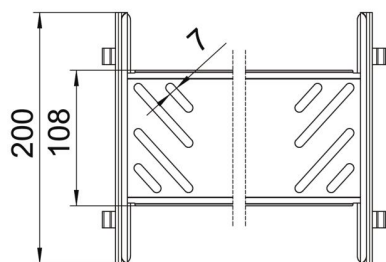

Technisches Datenblatt

Längsverbinder-Set Magic FS

Artikelnummer: 6069102

Kabelrinnenverbinder mit Schnellbefestigung für die schraubenlose Verbindung von gelochten Kabelrinnen mit der Seitenhöhe 110 mm. Durch die optimierte Bauform kann der Verbinder zur Herstellung von Radien und als Längenausgleichsstück bei großen Temperaturschwankungen eingesetzt werden.

St Stahl

FS bandverzinkt

Stammdaten

Artikelnummer	6069102
Bezeichnung 1	Längsverbinder-Set
Bezeichnung 2	für Kabelrinne Magic
Hersteller	OBO
Dimension	110x600x200
Farbe	zink
Werkstoff	Stahl
Oberfläche	bandverzinkt
Oberflächennorm	DIN EN 10346
Kleinste VK-Einheit	1
Mengeneinheit	Stück
Gewicht	77,8 kg
Gewichtseinheit	kg/100 St.

Technisches Datenblatt

Längsverbinder-Set Magic FS

Artikelnummer: 6069102

Abmessungen

Länge	200 mm
Breite	600 mm
Höhe	110 mm
Blechstärke	1 mm
Maß B	600 mm

Technische Daten

Ausführung	Längsverbinder
Funktionserhalt	nein
Geeignet für Gitterrinne	nein
Geeignet für Kabelleiter	nein
Geeignet für Kabelrinne	ja
Geeignet für Kabeltragsystemhöhe	110 mm
Gelenkverbinder horizontal	nein
Gelenkverbinder vertikal	nein
Rostfreier Stahl, gebeizt	nein
Verbindungsart	Schraubloser Verbinder