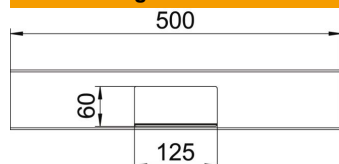

Technisches Datenblatt

T-Stück, symmetrisch, für Geräteeinbaukanal Rapid 80 Typ
GA-S90130
Artikelnummer: 6276960

T-Stück zum Abzweig der Rapid 80 GA Geräteeinbaukanäle Aluminium.
Die Sichtflächen der Formteile sind foliert.

Alu Aluminium

Stammdaten

Artikelnummer	6276960
Bezeichnung 1	T-Stück
Bezeichnung 2	symmetrisch
Hersteller	OBO
Dimension	90x130x500
Farbe	reinweiß; RAL 9010
Werkstoff	Aluminium
Kleinste VK-Einheit	1
Mengeneinheit	Stück
Gewicht	116,4 kg
Gewichtseinheit	kg/100 St.

Technisches Datenblatt

T-Stück, symmetrisch, für Geräteeinbaukanal Rapid 80 Typ
GA-S90130
Artikelnummer: 6276960

Abmessungen

Länge	500 mm
Breite	130 mm
Höhe	90 mm

Technische Daten

Anzahl der Oberteile	1
Ausführung	Unterteil
für Kanalbreite	130 mm
für Kanalhöhe	90 mm
Halogenfrei	ja
Kabelhalteklammer	nein
Kanalverbinder	nein
Montageart der Oberteile	innenliegend
Montagelochung im Boden	nein
Oberteilbreite	76,5 mm
Schutzart	IP30
Schutzfolie	ja
Schutzgrad IK-Code	IK10
Symmetrisch	ja
Temperatureinsatzbereich max.	60 °C
Temperatureinsatzbereich min.	-25 °C