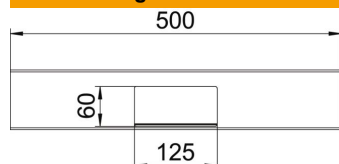

## Stammdaten

Artikelnummer	6276963
Bezeichnung 1	T-Stück
Bezeichnung 2	symmetrisch
Hersteller	OBO
Dimension	90x130x500
Farbe	aluminium
Werkstoff	Aluminium
Oberfläche	eloxiert
Oberflächennorm	
Kleinste VK-Einheit	1
Mengeneinheit	Stück
Gewicht	116,4 kg
Gewichtseinheit	kg/100 St.

# Technisches Datenblatt

T-Stück, symmetrisch, für Geräteeinbaukanal Rapid 80 Typ  
GA-S90130

Artikelnummer: 6276963

## Abmessungen

Länge	500 mm
Breite	130 mm
Höhe	90 mm

## Technische Daten

Anzahl der Oberteile	1
Ausführung	Unterteil
für Kanalbreite	130 mm
für Kanalhöhe	90 mm
Halogenfrei	ja
Kabelhalteklammer	nein
Kanalverbinder	nein
Montageart der Oberteile	innenliegend
Montagelochung im Boden	nein
Oberteilbreite	76,5 mm
Schutzart	IP30
Schutzfolie	ja
Schutzgrad IK-Code	IK10
Symmetrisch	ja
Temperatureinsatzbereich max.	60 °C
Temperatureinsatzbereich min.	-25 °C