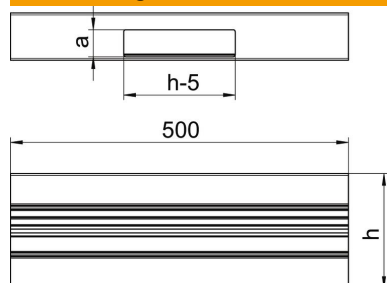

## Stammdaten

Artikelnummer	6279160
Bezeichnung 1	T-Stück
Bezeichnung 2	symmetrisch
Hersteller	OBO
Dimension	70x170x500
Farbe	reinweiß; RAL 9010
Werkstoff	Aluminium
Kleinste VK-Einheit	1
Mengeneinheit	Stück
Gewicht	127,6 kg
Gewichtseinheit	kg/100 St.

# Technisches Datenblatt

T-Stück, symmetrisch, für Geräteeinbaukanal Rapid 80 Typ  
GA-S70170

Artikelnummer: 6279160

## Abmessungen

Länge	500 mm
Breite	170 mm
Höhe	70 mm

## Technische Daten

Anzahl der Oberteile	1
Ausführung	Unterteil
für Kanalbreite	170 mm
für Kanalhöhe	70 mm
Halogenfrei	ja
Kabelhalteklammer	nein
Kanalverbinder	nein
Montageart der Oberteile	innenliegend
Montagelochung im Boden	nein
Oberteilbreite	76,5 mm
Schutzart	IP30
Schutzfolie	ja
Schutzgrad IK-Code	IK10
Symmetrisch	ja
Temperatureinsatzbereich max.	60 °C
Temperatureinsatzbereich min.	-25 °C