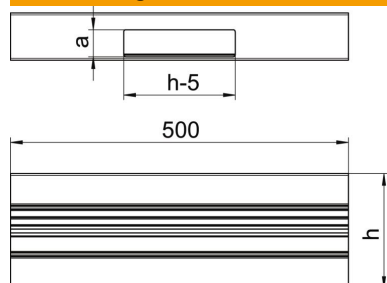

## Stammdaten

Artikelnummer	6279163
Bezeichnung 1	T-Stück
Bezeichnung 2	symmetrisch
Hersteller	OBO
Dimension	70x170x500
Farbe	aluminium
Werkstoff	Aluminium
Oberfläche	eloxiert
Oberflächennorm	
Kleinste VK-Einheit	1
Mengeneinheit	Stück
Gewicht	127,6 kg
Gewichtseinheit	kg/100 St.

# Technisches Datenblatt

T-Stück, symmetrisch, für Geräteeinbaukanal Rapid 80 Typ  
GA-S70170

Artikelnummer: 6279163

## Abmessungen

Länge	500 mm
Breite	170 mm
Höhe	70 mm

## Technische Daten

Anzahl der Oberteile	1
Ausführung	Unterteil
für Kanalbreite	170 mm
für Kanalhöhe	70 mm
Halogenfrei	ja
Kabelhalteklammer	nein
Kanalverbinder	nein
Montageart der Oberteile	innenliegend
Montagelochung im Boden	nein
Oberteilbreite	76,5 mm
Schutzart	IP30
Schutzfolie	ja
Schutzgrad IK-Code	IK10
Symmetrisch	ja
Temperatureinsatzbereich max.	60 °C
Temperatureinsatzbereich min.	-25 °C