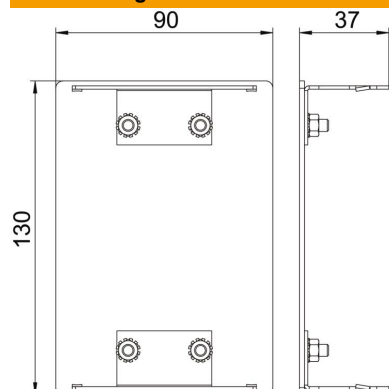

## Stammdaten

Artikelnummer	6276970
Bezeichnung 1	Endstück
Hersteller	OBO
Dimension	90x130x37
Farbe	reinweiß; RAL 9010
Werkstoff	Aluminium
Kleinste VK-Einheit	1
Mengeneinheit	Stück
Gewicht	14,5 kg
Gewichtseinheit	kg/100 St.

# Technisches Datenblatt

Endstück, für Geräteeinbaukanal Rapid 80 Typ GA-90130

Artikelnummer: 6276970

## Abmessungen

Länge	37 mm
Breite	130 mm
Höhe	90 mm

## Technische Daten

Ausführung	symmetrisch
Befestigungsart	aufrastbar
für Kanalbreite	130 mm
für Kanalhöhe	90 mm
Geeignet für	links/rechts
Halogenfrei	ja
Schnittkaschierung	nein
Schutzart	IP30
Schutzfolie	ja
Schutzgrad IK-Code	IK10
Temperatureinsatzbereich max.	60 °C
Temperatureinsatzbereich min.	-25 °C