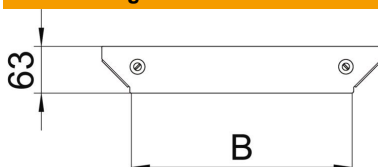

Technisches Datenblatt

Deckel für Anbau-Abzweigstück Magic DD

Artikelnummer: 7138690

Deckel für Anbau-Abzweigstück mit vormontierten Drehriegeln.
Der Deckel kann bei Formteilen in allen Seitenhöhen eingesetzt werden.

St Stahl

DD bandverzinkt Zink/Aluminium, Double Dip

Stammdaten

Artikelnummer	7138690
Bezeichnung 1	Deckel Anbau-Abzweigstück
Bezeichnung 2	für RAAM 500
Hersteller	OBO
Dimension	B=500mm
Farbe	zink
Werkstoff	Stahl
Oberfläche	bandverzinkt Zink/Aluminium, Double Dip
Oberflächennorm	DIN EN 10346
Kleinste VK-Einheit	1
Mengeneinheit	Stück
Gewicht	39 kg
Gewichtseinheit	kg/100 St.

Abmessungen

Breite	500 mm
Blechstärke	1,25 mm
Maß B	500 mm

Technisches Datenblatt

Deckel für Anbau-Abzweigstück Magic DD

Artikelnummer: 7138690

Technische Daten

Befestigungsart	Drehriegel
Geeignet für Kabelleiter	ja
Geeignet für Kabelrinne	ja
Materialstärke (Inch)	0,05 in
Materialstärke	1,25 mm
Rostfreier Stahl, gebeizt	nein
Weitspann-Ausführung	nein