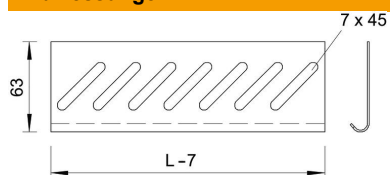

Technisches Datenblatt

Bodenendblech A4

Artikelnummer: 7084145

Zur Bodenverstärkung an den Rinnenenden und als Kabelschutz.
Zur Befestigung bitte Schrauben Typ FRSB M6x12 separat bestellen.

A4	Edelstahl, rostfrei
2B	blank, nachbehandelt

Stammdaten

Artikelnummer	7084145
Bezeichnung 1	Bodenendblech
Bezeichnung 2	für Kabelrinne
Hersteller	OBO
Dimension	B300mm
Farbe	edelstahl
Werkstoff	Edelstahl, rostfrei 1.4571
Oberfläche	blank, nachbehandelt
Oberflächennorm	
Kleinste VK-Einheit	1
Mengeneinheit	Stück
Gewicht	14,1 kg
Gewichtseinheit	kg/100 St.

Abmessungen

Breite	300 mm
Höhe	35 mm
Maß B	300 mm

Technische Daten

Funktionserhalt	nein
Rostfreier Stahl, gebeizt	nein
Weitspann-Ausführung	nein