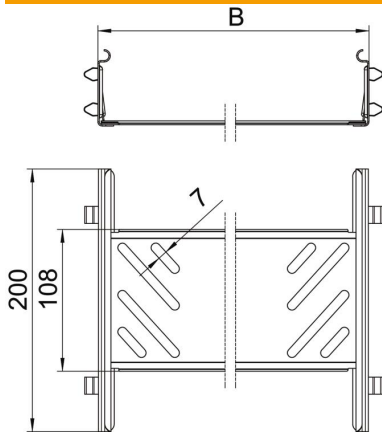

Technisches Datenblatt

Längsverbinder-Set Magic® FS

Artikelnummer: 6068914

Kabelrinnenverbinder mit Schnellbefestigung für die schraubenlose Verbindung von gelochten Kabelrinnen mit der Seitenhöhe 60 mm. Durch die optimierte Bauform kann der Verbinder zur Herstellung von Radien und als Längenausgleichsstück bei großen Temperaturschwankungen eingesetzt werden.

St Stahl

FS bandverzinkt

Stammdaten

Artikelnummer	6068914
Bezeichnung 1	Längsverbinder-Set
Bezeichnung 2	für Kabelrinne Magic
Hersteller	OBO
Dimension	60x100x200
Farbe	zink
Werkstoff	Stahl
Oberfläche	bandverzinkt
Oberflächennorm	DIN EN 10346
Kleinste VK-Einheit	1
Mengeneinheit	Stück
Gewicht	30,5 kg
Gewichtseinheit	kg/100 St.
CO Fußabdruck (GWP) Cradle-to-Gate	1,1502 kg COe / 1 Stück

Technisches Datenblatt

Längsverbinder-Set Magic® FS

Artikelnummer: 6068914

Abmessungen

Abmessung	60x100
Länge	200 mm
Breite	100 mm
Breite	4 in
Höhe	60 mm
Höhe	2 in
Blechstärke	1 mm
Maß B	100 mm

Technische Daten

Ausführung	Längsverbinder
Funktionserhalt	nein
Geeignet für Gitterrinne	nein
Geeignet für Kabelleiter	nein
Geeignet für Kabelrinne	ja
Geeignet für Kabeltragsystemhöhe	60 mm
Gelenkverbinder horizontal	nein
Gelenkverbinder vertikal	nein
Rostfreier Stahl, gebeizt	nein
Verbindungsart	schraubloser Verbinder