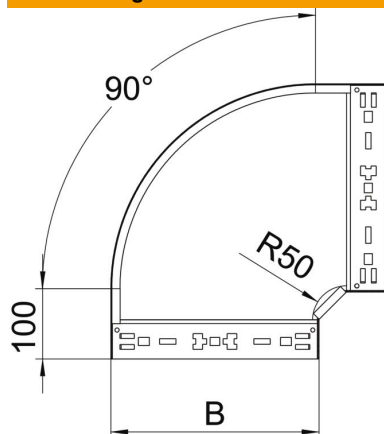

## 90°-Bogen Magic 60 FS

Artikelnummer: 6041142

Bogen 90° mit Schnellverbindungs-System. Für alle Kabelrinnentypen mit der Seitenhöhe 60 mm.

**St** Stahl

**FS** bandverzinkt

### Stammdaten

Artikelnummer	6041142
Bezeichnung 1	Bogen 90°
Bezeichnung 2	mit Schnellverbindung
Hersteller	OBO
Dimension	60x600
Farbe	zink
Werkstoff	Stahl
Oberfläche	bandverzinkt
Oberflächennorm	DIN EN 10346
Kleinste VK-Einheit	1
Mengeneinheit	Stück
Gewicht	487 kg
Gewichtseinheit	kg/100 St.

### Abmessungen

Breite	600 mm
Breite	24 in
Höhe	60 mm
Höhe	2 in
Blechstärke	1,25 mm
Maß B	600 mm