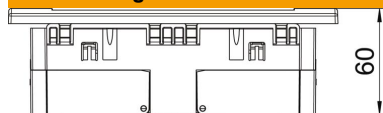

### Stammdaten

Artikelnummer	6119435
Typ	SDE-RW D0RT3B
Bezeichnung 1	Steckdoseneinheit
Bezeichnung 2	Modul 45, 3fach
Hersteller	OBO
Dimension	84x185x59mm
Farbe	signalrot; RAL 3001
Werkstoff	Polycarbonat
Kleinste VK-Einheit	1
Mengeneinheit	Stück
Gewicht	23,3 kg
Gewichtseinheit	kg/100 St.
CO Fußabdruck (GWP) Cradle-to-Gate	1,2201 kg COe / 1 Stück

## Abmessungen

Breite	185 mm
Höhe	84 mm