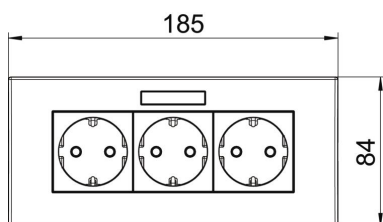

### Stammdaten

Artikelnummer	6119435
Typ	SDE-RW D0RT3B
Bezeichnung 1	Steckdoseneinheit
Bezeichnung 2	Modul 45, 3fach
Hersteller	OBO
Dimension	84x185x59mm
Farbe	signalrot; RAL 3001
Werkstoff	Polycarbonat
Kleinste VK-Einheit	1
Mengeneinheit	Stück
Gewicht	23,3 kg
Gewichtseinheit	kg/100 St.
CO Fußabdruck (GWP) Cradle-to-Gate	1,2201 kg COe / 1 Stück

## Abmessungen

Breite	185 mm
Höhe	84 mm

## Technische Daten

Tiefe	60 mm
Transparent	nein
Verdreher Zentraleinsatz	nein
Überspannungsschutz	nein