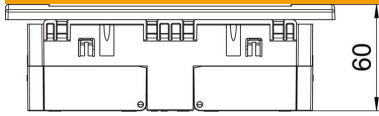

### Stammdaten

Artikelnummer	6119434
Typ	SDE-RW D0GN3B
Bezeichnung 1	Steckdoseneinheit
Bezeichnung 2	Modul 45, 3fach
Hersteller	OBO
Dimension	84x185x59mm
Farbe	minzgrün; RAL 6029
Werkstoff	Polycarbonat
Kleinste VK-Einheit	1
Mengeneinheit	Stück
Gewicht	23,3 kg
Gewichtseinheit	kg/100 St.
CO Fußabdruck (GWP) Cradle-to-Gate	1,2881 kg COe / 1 Stück

## Abmessungen

Breite	185 mm
Höhe	84 mm