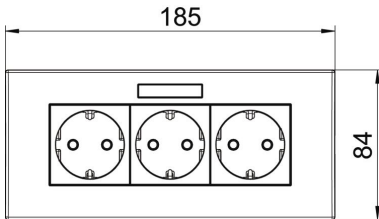

### Stammdaten

Artikelnummer	6119434
Typ	SDE-RW D0GN3B
Bezeichnung 1	Steckdoseneinheit
Bezeichnung 2	Modul 45, 3fach
Hersteller	OBO
Dimension	84x185x59mm
Farbe	minzgrün; RAL 6029
Werkstoff	Polycarbonat
Kleinste VK-Einheit	1
Mengeneinheit	Stück
Gewicht	23,3 kg
Gewichtseinheit	kg/100 St.
CO Fußabdruck (GWP) Cradle-to-Gate	1,2881 kg COe / 1 Stück

## Abmessungen

Breite	185 mm
Höhe	84 mm

## Technische Daten

Tiefe	60 mm
Transparent	nein
Verdreher Zentraleinsatz	nein
Überspannungsschutz	nein