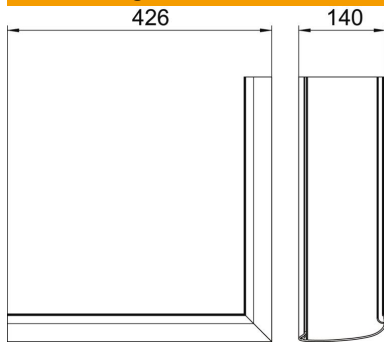

Alu Aluminium

EL eloxiert

Stammdaten

Artikelnummer	6115855
Bezeichnung 1	Oberteil Außeneck Designkanal
Bezeichnung 2	Design Soft
Hersteller	OBO
Dimension	45x140x426
Farbe	aluminium
Werkstoff	Aluminium
Oberfläche	eloxiert
Oberflächennorm	
Kleinste VK-Einheit	1
Mengeneinheit	Stück
Gewicht	104,6 kg
Gewichtseinheit	kg/100 St.

Technisches Datenblatt

Außeneckabdeckung Soft

Artikelnummer: 6115855

Abmessungen

Länge	426 mm
Breite	140 mm
Höhe	45 mm

Technische Daten

Anwendung	Außeneck
Halogenfrei	ja
Montageart der Oberteile	übergreifend
Schutzfolie	ja