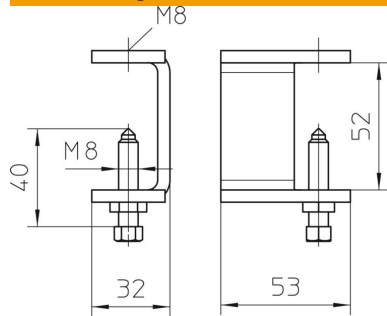

Technisches Datenblatt

Kabelleiterklemmstück KLL 52 A2

Artikelnummer: 6221073

Klemmstück zur Befestigung von Kabelleitern auf Stahlträgern.

- A2** Edelstahl, rostfrei
- 2B** blank, nachbehandelt

Stammdaten

Artikelnummer	6221073
Bezeichnung 1	Klemmstück
Bezeichnung 2	für Kabelleiter
Hersteller	OBO
Dimension	52x88x5
Farbe	edelstahl
Werkstoff	Edelstahl, rostfrei 1.4301
Oberfläche	blank, nachbehandelt
Oberflächennorm	
Kleinste VK-Einheit	10
Mengeneinheit	Stück
Gewicht	21 kg
Gewichtseinheit	kg/100 St.

Technisches Datenblatt

Kabelleiterklemmstück KLL 52 A2

Artikelnummer: 6221073

Abmessungen

Höhe | 52 mm