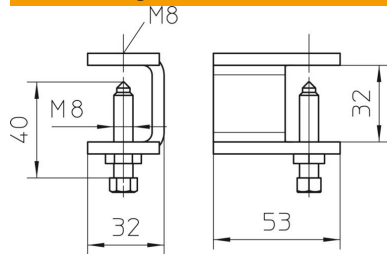

Technisches Datenblatt

Kabelleiterklemmstück KLL 32 FT

Artikelnummer: 6221061

Klemmstück zur Befestigung von Kabelleitern auf Stahlträgern.

St Stahl

FT tauchfeuerverzinkt

Stammdaten

Artikelnummer	6221061
Bezeichnung 1	Klemmstück
Bezeichnung 2	für Kabelleiter
Hersteller	OBO
Dimension	32x88x5
Farbe	zink
Werkstoff	Stahl
Oberfläche	tauchfeuerverzinkt
Oberflächennorm	DIN EN ISO 1461
Kleinste VK-Einheit	10
Mengeneinheit	Stück
Gewicht	17,5 kg
Gewichtseinheit	kg/100 St.

Technisches Datenblatt

Kabelleiterklemmstück KLL 32 FT

Artikelnummer: 6221061

Abmessungen

Höhe 32 mm