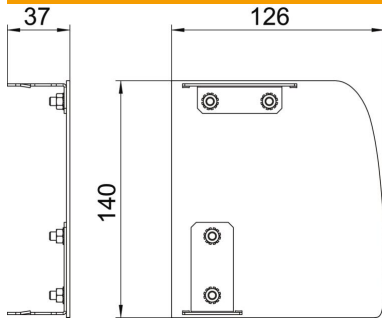

### Stammdaten

Artikelnummer	6115945
Bezeichnung 1	Endstück Designkanal rechts
Bezeichnung 2	Design Soft
Hersteller	OBO
Dimension	126x140x37
Farbe	aluminium
Werkstoff	Aluminium
Oberfläche	eloxiert
Oberflächennorm	
Kleinste VK-Einheit	1
Mengeneinheit	Stück
Gewicht	15,6 kg
Gewichtseinheit	kg/100 St.

### Abmessungen

Länge	37 mm
Breite	140 mm
Höhe	126 mm

### Technische Daten

Ausführung	asymmetrisch
Befestigungsart	aufrastbar
für Kanalbreite	140 mm
für Kanalhöhe	114 mm
Geeignet für	rechts
Halogenfrei	ja
Schnittkaschierung	nein
Schutzfolie	ja