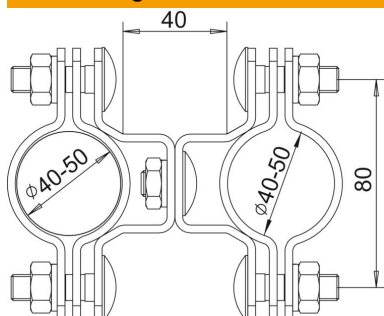

Technisches Datenblatt

Träger isFang für Rohrmontage, \varnothing 40-50 mm

Artikelnummer: 5408958

- zum Befestigen der isolierten Stützrohre am zu schützenden Aufbau bzw. für bauseitige Rohre von \varnothing 40–50 mm

A2 Edelstahl, rostfrei

Stammdaten

Artikelnummer	5408958
Bezeichnung 1	Träger isFang
Bezeichnung 2	für Rohrmontage
Hersteller	OBO
Dimension	\varnothing 40-50mm
Werkstoff	Edelstahl, rostfrei 1.4301
Kleinste VK-Einheit	2
Mengeneinheit	Stück
Gewicht	90 kg
Gewichtseinheit	kg/100 St.

Abmessungen

Maß D min.	50 mm
Maß L	40 mm

Technische Daten

Passung	\varnothing 40–50 mm
---------	------------------------