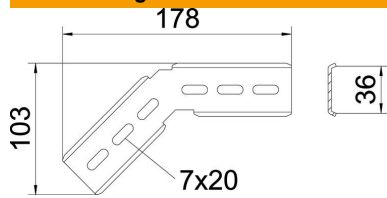

Technisches Datenblatt

Montagewinkel 45° A2

Artikelnummer: 6017339

Montagewinkel 45°, vertikal, für C-Gitterrinne und Gitterrinne GR-Magic mit der Seitenhöhe 55 mm.
Mit jeweils 2 Klemmstücken vom Typ KS 23 35.
Inklusiv Verbinder, zur Herstellung von 45° Bögen.

A2 Edelstahl, rostfrei

2B blank, nachbehandelt

Stammdaten

Artikelnummer	6017339
Bezeichnung 1	Montagewinkel 45°
Bezeichnung 2	für C-Gitterrinne
Hersteller	OBO
Dimension	178x103
Farbe	edelstahl
Werkstoff	Edelstahl, rostfrei 1.4301
Oberfläche	blank, nachbehandelt
Oberflächennorm	
Kleinste VK-Einheit	20
Mengeneinheit	Stück
Gewicht	20 kg
Gewichtseinheit	kg/100 St.

Technisches Datenblatt

Montagewinkel 45° A2

Artikelnummer: 6017339

Abmessungen

Abmessung | 178 x 103

Technische Daten

Rostfreier Stahl, gebeizt | nein