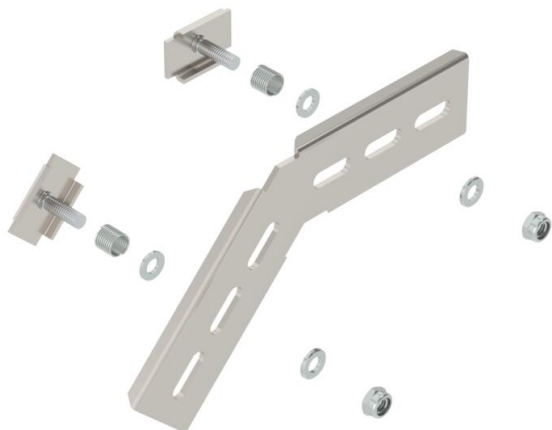

Technisches Datenblatt

Montagewinkel 45° A2

Artikelnummer: 6017339

Montagewinkel 45°, vertikal, für C-Gitterrinne und Gitterrinne GR-Magic mit der Seitenhöhe 55 mm.
Mit jeweils 2 Klemmstücken vom Typ KS 23 35.
Inklusiv Verbinder, zur Herstellung von 45° Bögen.

A2 Edelstahl, rostfrei

2B blank, nachbehandelt

Stammdaten

Artikelnummer	6017339
Bezeichnung 1	Montagewinkel 45°
Bezeichnung 2	für C-Gitterrinne
Hersteller	OBO
Dimension	178x103
Farbe	edelstahl
Werkstoff	Edelstahl, rostfrei 1.4301
Oberfläche	blank, nachbehandelt
Oberflächennorm	
Kleinste VK-Einheit	20
Mengeneinheit	Stück
Gewicht	20 kg
Gewichtseinheit	kg/100 St.

Technisches Datenblatt

Montagewinkel 45° A2

Artikelnummer: 6017339

Abmessungen

Abmessung | 178 x 103

Technische Daten

Rostfreier Stahl, gebeizt | nein