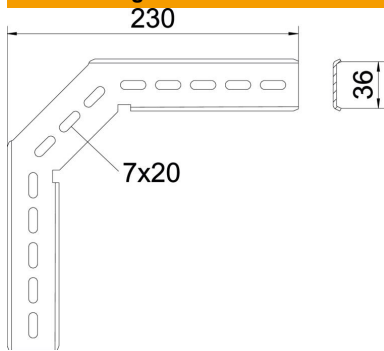

# Technisches Datenblatt

Montagewinkel 90° A2

Artikelnummer: 6016308

Montagewinkel 90°, vertikal, für C-Gitterrinne und Gitterrinne GR-Magic mit der Seitenhöhe 55 mm.  
Mit jeweils 2 Klemmstücken vom Typ KS 23/35.  
Inklusiv Verbinder, zur Herstellung von 45° Bögen.

## Stammdaten

Artikelnummer	6016308
Bezeichnung 1	Montagewinkel 90°
Bezeichnung 2	für C-Gitterrinne
Hersteller	OBO
Dimension	230x230
Farbe	edelstahl
Werkstoff	Edelstahl, rostfrei 1.4301
Oberfläche	blank, nachbehandelt
Oberflächennorm	
Kleinste VK-Einheit	20
Mengeneinheit	Stück
Gewicht	34,7 kg
Gewichtseinheit	kg/100 St.

# Technisches Datenblatt

Montagewinkel 90° A2

Artikelnummer: 6016308

## Abmessungen

Abmessung | 230 x 230