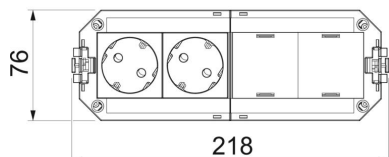

Technisches Datenblatt

UTC4 mit 2 Schutzkontakt-Steckdosen, weiß

Artikelnummer: 7404674

Der anschlussfertige Universalträger UTC4 verfügt über zwei vorinstallierte 33° Schutzkontakt-Steckdosen mit 16 A und zwei Blindabdeckungen für den nachträglichen Einbau von zwei Installationsgeräten der Serie Modul 45 oder Modul 45connect. Passend zu den Verbindungsleitungen VL und den Geräteeinbaueinheiten der Nenngröße R7, R9 und 9.

Technisches Datenblatt

UTC4 mit 2 Schutzkontakt-Steckdosen, weiß

Artikelnummer: 7404674

Abmessungen

Länge	218 mm
Breite	76 mm
Höhe	60 mm

Technische Daten

Anzahl der Anschlüsse	1
Anzahl der einbaubaren Geräte	4
Ausführung	2-fach reinweiß
Leitungslänge	0 mm
Leitungsquerschnitt	2,5 mm ²
Länge der Zuleitung	0 m
Steckdosenkombination	2-fach
Stecksystem	GST18
Steckverbindersystem systemgebunden	ja
Stromkreis	1
Systemlänge	208 mm
Überspannungsschutz	nein