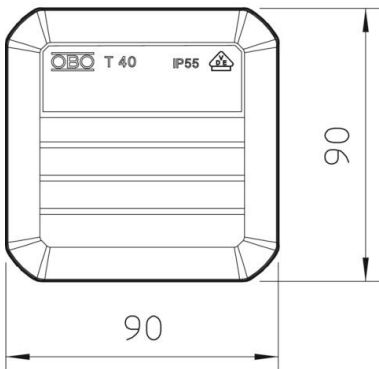

Kabelabzweigkasten gemäß DIN EN 60670. Flammwidrig nach DIN EN 60695-2-11, Prüftemperatur 650°C. Schlagfestigkeit IK07 gemäß DIN EN 50102.

PP Polypropylen

Stammdaten

Artikelnummer	2007223
Typ	T 40 OE
Bezeichnung 1	Kabelabzweigkasten
Bezeichnung 2	ohne Einführungsöffnungen
Hersteller	OBO
Dimension	90x90x52
Farbe	lichtgrau; RAL 7035
Werkstoff	Polypropylen
Kleinste VK-Einheit	5
Mengeneinheit	Stück
Gewicht	6,3 kg
Gewichtseinheit	kg/100 St.
CO Fußabdruck (GWP) Cradle-to-Gate	1,957 kg COe / 1 Stück

Technisches Datenblatt

Kabelabzweigkasten T 40, geschlossen

Artikelnummer: 2007223

Abmessungen

Länge	90 mm
Breite	90 mm
Höhe	52 mm

Technische Daten

Anreihbar	ja
Art der Einführung	keine
Art der Einführung	Kabel
Art der Gehäusedurchführung	ohne
Bemessungsisolationsspannung U_i	500 V
Bestückung	ohne
Deckel	nicht transparent
Deckelbefestigung	aufrastend
Einführung von Hinten	ja
Einführungen	keine
Explosionsgeprüfte Ausführung	nein
flammwidrig	nach VDE 0471/DIN 695 Teil 2-1, Prüftemperatur 750°C
Form	quadratisch
Funktionserhalt	ohne
für Ex-Zone	ohne
für Ex-Zone Gas	ohne
für Ex-Zone Staub	ohne
Glasfaserverstärkt	nein
Halogenfrei	ja
Lichte Innenmaße	77x77x46 mm
Mit Abschirmung	nein
Mit Deckel	ja
Montageart	Wand-/ Deckenmontage
Nennquerschnitt min.	4 mm ²
Nennspannung	500 V
Plombierbar	nein

Technisches Datenblatt

Kabelabzweigkasten T 40, geschlossen

Artikelnummer: 2007223

Technische Daten

Schutzart	IP56
Schutzgrad IK-Code	IK07
Temperatureinsatzbereich max.	60 °C
Temperatureinsatzbereich min.	-5 °C
Transparenter Deckel	nein
Witterungsbeständig	nein