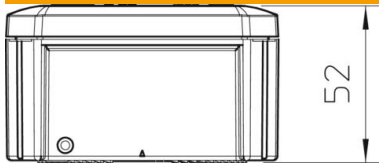

Technisches Datenblatt

Kabelabzweigkasten T 40, geschlossen

Artikelnummer: 2007223

Kabelabzweigkasten zum Verbinden von Kabeln und Leitungen im Innenbereich und geschützten Außenbereichen. Quadratische Form ohne Einführungen. Geeignet für die Wand-/ Deckenmontage und die Montage auf Montageblechen. Mit der Möglichkeit zur Innenbefestigung und Montage über die Eckdome. Mit festsitzendem Klemmdeckel. Hergestellt aus halogenfreien und UV-resistenten Materialien.

Kabelabzweigkasten gemäß DIN EN 60670. Flammwidrig nach DIN EN 60695-2-11, Prüftemperatur 650°C. Schlagfestigkeit IK07 gemäß DIN EN 50102.

PP Polypropylen

Stammdaten

Artikelnummer	2007223
Typ	T 40 OE
Bezeichnung 1	Kabelabzweigkasten
Bezeichnung 2	ohne Einführungsöffnungen
Hersteller	OBO
Dimension	90x90x52
Farbe	lichtgrau; RAL 7035
Werkstoff	Polypropylen
Kleinste VK-Einheit	5
Mengeneinheit	Stück
Gewicht	6,3 kg
Gewichtseinheit	kg/100 St.
CO Fußabdruck (GWP) Cradle-to-Gate	1,957 kg COe / 1 Stück

Technisches Datenblatt

Kabelabzweigkasten T 40, geschlossen

Artikelnummer: 2007223

Abmessungen

Länge	90 mm
Breite	90 mm
Höhe	52 mm

Technische Daten

Anreihbar	ja
Art der Einführung	keine
Art der Einführung	Kabel
Art der Gehäusedurchführung	ohne
Bemessungsisolationsspannung U_i	500 V
Bestückung	ohne
Deckel	nicht transparent
Deckelbefestigung	aufrastend
Einführung von Hinten	ja
Einführungen	keine
Explosionsgeprüfte Ausführung	nein
flammwidrig	nach VDE 0471/DIN 695 Teil 2-1, Prüftemperatur 750°C
Form	quadratisch
Funktionserhalt	ohne
für Ex-Zone	ohne
für Ex-Zone Gas	ohne
für Ex-Zone Staub	ohne
Glasfaserverstärkt	nein
Halogenfrei	ja
Lichte Innenmaße	77x77x46 mm
Mit Abschirmung	nein
Mit Deckel	ja
Montageart	Wand-/ Deckenmontage
Nennquerschnitt min.	4 mm ²
Nennspannung	500 V
Plombierbar	nein