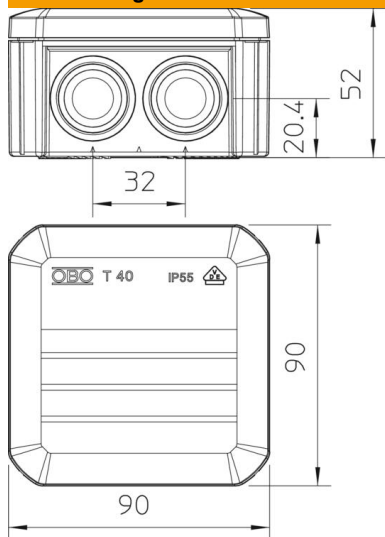

### Stammdaten

Artikelnummer	2007320
Typ	T 40 F
Bezeichnung 1	Kabelabzweigkasten
Bezeichnung 2	mit Einführungen
Hersteller	OBO
Dimension	90x90x52
Farbe	lichtgrau; RAL 7035
Werkstoff	Polypropylen
Kleinste VK-Einheit	5
Mengeneinheit	Stück
Gewicht	6,7 kg
Gewichtseinheit	kg/100 St.
CO Fußabdruck (GWP) Cradle-to-Gate	0,2868 kg COe / 1 Stück

## Abmessungen

Länge	90 mm
Breite	90 mm
Höhe	52 mm

## Technische Daten

Anreihbar	ja
Anzahl der Einführungen	7
Art der Einführung	Einsteckdichtung
Art der Einführung	Kabel
Art der Gehäusedurchführung	Stufenmembran abschneidbar
Bemessungsisolationsspannung U <sub>i</sub>	500 V
Bestückung	ohne
Deckel	nicht transparent
Deckelbefestigung	aufrastend
Einführung von Hinten	ja
Einführungen	7 x M25
Explosionsgeprüfte Ausführung flammwidrig	nein nach VDE 0471/DIN 695 Teil 2-1, Prüftemperatur 960°C
Form	quadratisch
Funktionserhalt für Ex-Zone	ohne
für Ex-Zone Gas	ohne
für Ex-Zone Staub	ohne
Glasfaserverstärkt	nein
Lichte Innenmaße	77x77x46 mm
Mit Abschirmung	nein
Mit Deckel	ja
Montageart	Wand-/ Deckenmontage
Nennquerschnitt min.	4 mm <sup>2</sup>
Nennspannung	500 V
Plombierbar	nein
Schutzart	IP56
Temperatureinsatzbereich max.	60 °C
Temperatureinsatzbereich min.	-5 °C