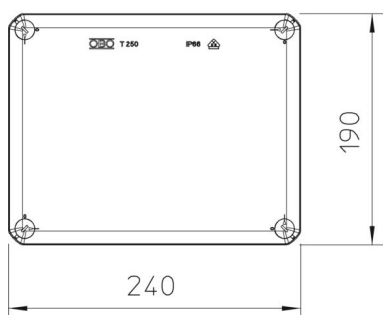

### Stammdaten

Artikelnummer	2007287
Typ	T 250 OE
Bezeichnung 1	Kabelabzweigkasten
Bezeichnung 2	ohne Einführungsöffnungen
Hersteller	OBO
Dimension	240x190x95
Farbe	lichtgrau; RAL 7035
Werkstoff	Polypropylen, glasfaserverstärkt
Kleinste VK-Einheit	1
Mengeneinheit	Stück
Gewicht	48,3 kg
Gewichtseinheit	kg/100 St.
CO Fußabdruck (GWP) Cradle-to-Gate	1,7932 kg COe / 1 Stück

### Abmessungen

Länge	240 mm
Breite	190 mm
Höhe	95 mm

### Technische Daten

Anreihbar	ja
Art der Einführung	keine
Art der Einführung	Kabel
Art der Gehäusedurchführung	ohne
Bemessungsisolationsspannung U <sub>i</sub>	500 V
Bestückung	ohne
Deckel	nicht transparent
Deckelbefestigung	geschraubt
Einführung von Hinten	ja
Einführungen	keine
Explosionsgeprüfte Ausführung flammwidrig	nein
Form	nach VDE 0471/DIN 695 Teil 2-1, Prüftemperatur 750°C
Funktionserhalt	rechteckig
für Ex-Zone	ohne
für Ex-Zone Gas	ohne
für Ex-Zone Staub	ohne
Glasfaserverstärkt	ja
Halogenfrei	ja
Lichte Innenmaße	225x173x86 mm
Mit Abschirmung	nein
Mit Deckel	ja
Montageart	Wand-/ Deckenmontage
Nennquerschnitt min.	25 mm <sup>2</sup>
Nennspannung	500 V
Plombierbar	ja
Schutzart	IP66
Schutzgrad IK-Code	IK05
Temperatureinsatzbereich max.	60 °C
Temperatureinsatzbereich min.	-5 °C