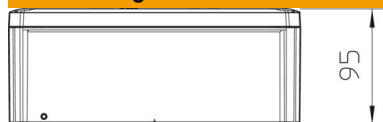

### Stammdaten

Artikelnummer	2007287
Typ	T 250 OE
Bezeichnung 1	Kabelabzweigkasten
Bezeichnung 2	ohne Einführungsöffnungen
Hersteller	OBO
Dimension	240x190x95
Farbe	lichtgrau; RAL 7035
Werkstoff	Polypropylen, glasfaserverstärkt
Kleinste VK-Einheit	1
Mengeneinheit	Stück
Gewicht	48,3 kg
Gewichtseinheit	kg/100 St.
CO Fußabdruck (GWP) Cradle-to-Gate	1,7932 kg COe / 1 Stück

### Abmessungen

Länge	240 mm
Breite	190 mm
Höhe	95 mm