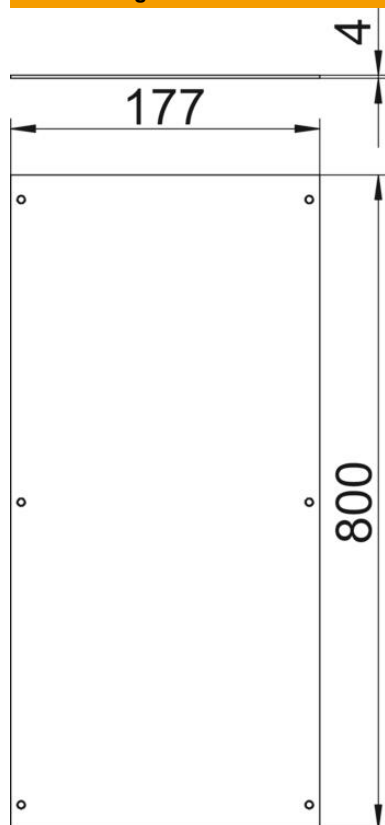

# Technisches Datenblatt

Montagedeckel, blind, 800 mm

Artikelnummer: 7401870

Zum Blindverschluss einer Kanaleinheit. Lieferung einschließlich Deckelbefestigungsschrauben.

**St** Stahl

**FS** bandverzinkt

## Stammdaten

Artikelnummer	7401870
Bezeichnung 1	Blindeckel
Bezeichnung 2	für Kanalsystem OKA2
Hersteller	OBO
Dimension	800x200x4
Werkstoff	Stahl
Oberfläche	bandverzinkt
Oberflächennorm	DIN EN 10346
Kleinste VK-Einheit	1
Mengeneinheit	Stück
Gewicht	442 kg
Gewichtseinheit	kg/100 St.

# Technisches Datenblatt

Montagedeckel, blind, 800 mm

Artikelnummer: 7401870

## Abmessungen

Länge	800 mm
Breite	200 mm
Maß A	177 mm