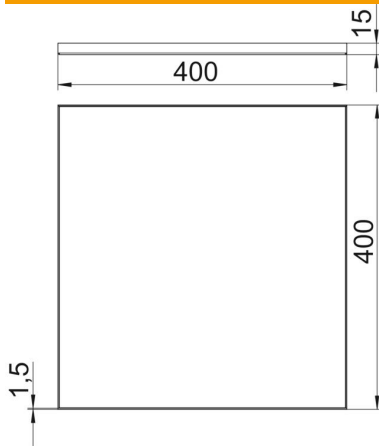

Zur Aufnahme von nass oder trocken gepflegten Bodenbelägen. Lieferung mit Bodenbelaganlegeprofilen und Distanzleisten (Länge = 1200 mm) in Kassettenhöhe. 6 Kassetten in Nennbreite des Kanalsystems.

**A2** Edelstahl, rostfrei

### Stammdaten

Artikelnummer	7425320
Bezeichnung 1	Kassette
Bezeichnung 2	für OKA-G und OKA-W
Hersteller	OBO
Dimension	400x400x15
Werkstoff	Edelstahl, rostfrei 1.4301
Kleinste VK-Einheit	1
Mengeneinheit	Stück
Gewicht	1436 kg
Gewichtseinheit	kg/100 St.

### Abmessungen

Länge	400 mm
Breite	400 mm
Höhe	15 mm

### Technische Daten

Anzahl der Leitungsauslässe	0
Bodenpflege	nass
Entkoppelbar	nein
Geeignet für	Unterflurkanal estrichbündig offen
Geräteträger zur Aufnahme von Gerätebechern	nein
Länge Einbaumaß	400 mm