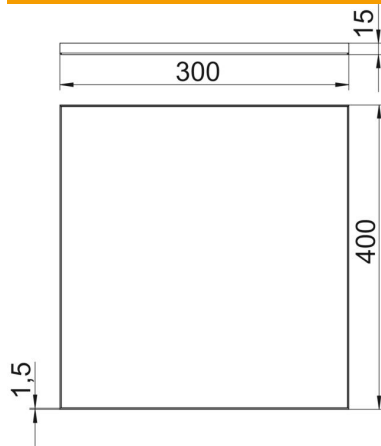

Zur Aufnahme von nass oder trocken gepflegten Bodenbelägen. Lieferung mit Bodenbelaganlegeprofilen und Distanzleisten (Länge = 1200 mm) in Kassettenhöhe. 6 Kassetten in Nennbreite des Kanalsystems.

A2 Edelstahl, rostfrei

Stammdaten

Artikelnummer	7425310
Bezeichnung 1	Kassette
Bezeichnung 2	für OKA-G und OKA-W
Hersteller	OBO
Dimension	400x300x15
Werkstoff	Edelstahl, rostfrei 1.4301
Kleinste VK-Einheit	1
Mengeneinheit	Stück
Gewicht	1077 kg
Gewichtseinheit	kg/100 St.

Abmessungen

Länge	400 mm
Breite	300 mm
Höhe	15 mm

Technische Daten

Anzahl der Leitungsauslässe	0
Bodenpflege	nass
Entkoppelbar	nein
Geeignet für	Unterflurkanal estrichbündig offen
Geräteträger zur Aufnahme von Gerätebechern	nein
Länge Einbaumaß	400 mm