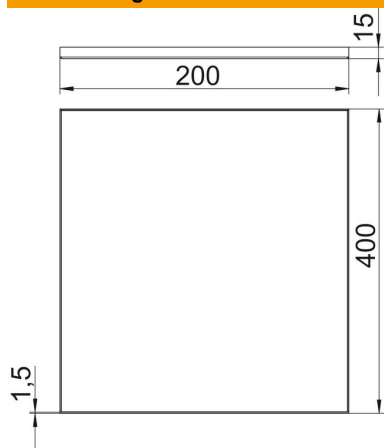

Technisches Datenblatt

Kassetten

Artikelnummer: 7425300

Zur Aufnahme von nass oder trocken gepflegten Bodenbelägen. Lieferung mit Bodenbelaganlegeprofilen und Distanzleisten (Länge = 1200 mm) in Kassettenhöhe. 6 Kassetten in Nennbreite des Kanalsystems.

A2 Edelstahl, rostfrei

Stammdaten

Artikelnummer	7425300
Bezeichnung 1	Kassette
Bezeichnung 2	für OKA-G und OKA-W
Hersteller	OBO
Dimension	400x200x15
Werkstoff	Edelstahl, rostfrei 1.4301
Kleinste VK-Einheit	1
Mengeneinheit	Stück
Gewicht	718 kg
Gewichtseinheit	kg/100 St.

Abmessungen

Länge	400 mm
Breite	200 mm
Höhe	15 mm

Technische Daten

Anzahl der Leitungsauslässe	0
Bodenpflege	nass
Entkoppelbar	nein
Geeignet für	Unterflurkanal estrichbündig offen
Geräteträger zur Aufnahme von Gerätebechern	nein
Länge Einbaumaß	400 mm