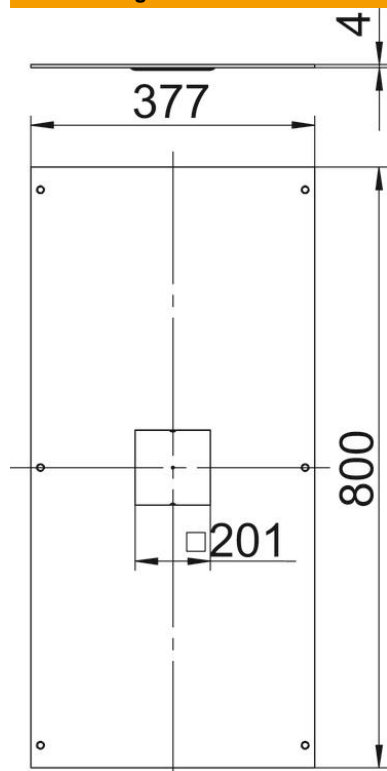

Technisches Datenblatt

Montagedeckel für GESR9, 800 mm

Artikelnummer: 7402048

Mit Montageöffnung für den Einbau einer Einbaueinheit der Nenngröße 4. Montageöffnung mit Deckelblindplatte verschlossen. Lieferung einschließlich Deckelbefestigungsschrauben.

St Stahl

FS bandverzinkt

Stammdaten

Artikelnummer	7402048
Bezeichnung 1	Geräteinsatzdeckel
Bezeichnung 2	für Kanalsystem OKA2
Hersteller	OBO
Dimension	800x400x4
Werkstoff	Stahl
Oberfläche	bandverzinkt
Oberflächennorm	DIN EN 10346
Kleinste VK-Einheit	1
Mengeneinheit	Stück
Gewicht	919 kg
Gewichtseinheit	kg/100 St.

Technisches Datenblatt

Montagedeckel für GESR9, 800 mm

Artikelnummer: 7402048

Abmessungen

Länge	800 mm
Breite	400 mm
Blechstärke	4 mm
Maß a	201 mm
Maß A	377 mm

Technische Daten

Anzahl der Montageöffnungen	1
Deckelbefestigung rastend	nein
Einbauöffnung für Aufflurtank	nein
Materialstärke	4 mm
Montageöffnung	quadratisch
Montageöffnung	für Geräteinsatz
Nenngröße für Geräteinbaueinheiten	9