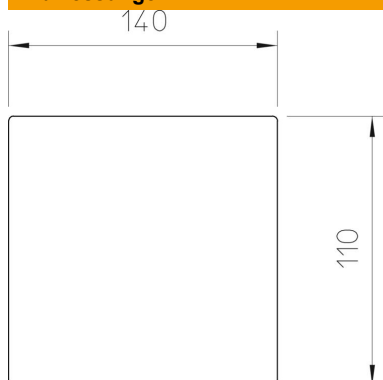

Technisches Datenblatt

Gummiunterlage für ISS140110

Artikelnummer: 6290176

Gummiunterlage zur rutschfreien Befestigung der Boden-Decken-Installations-säule. Die Gummiunterlage eignet sich zur Montage von Installationssäulen vom Typ ISS140110.

GUM Gummi

Stammdaten

Artikelnummer	6290176
Bezeichnung 1	Gummiunterlage
Hersteller	OBO
Dimension	140x110x4
Farbe	schwarz
Werkstoff	Gummi
Kleinste VK-Einheit	1
Mengeneinheit	Stück
Gewicht	9 kg
Gewichtseinheit	kg/100 St.

Abmessungen

Länge	140 mm
Breite	110 mm
Höhe	4 mm

Technische Daten

Art des Zubehörs	Gummiunterlage
Halogenfrei	nein