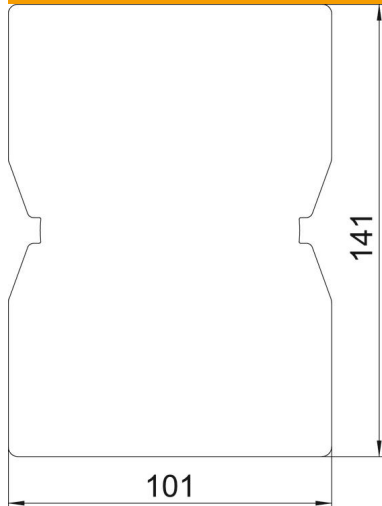

## Gummiunterlage für ISS140100R

Artikelnummer: 6290362

Gummiunterlage zur rutschfreien Befestigung der Boden-Decken-Installations-säule Typ ISS140100R.

**GUM** Gummi

### Stammdaten

Artikelnummer	6290362
Bezeichnung 1	Gummiunterlage
Bezeichnung 2	für ISS 140100R
Hersteller	OBO
Dimension	141x101x4
Farbe	schwarz
Werkstoff	Gummi
Kleinste VK-Einheit	1
Mengeneinheit	Stück
Gewicht	6,5 kg
Gewichtseinheit	kg/100 St.

## Abmessungen

Länge	141 mm
Breite	101 mm
Höhe	4 mm