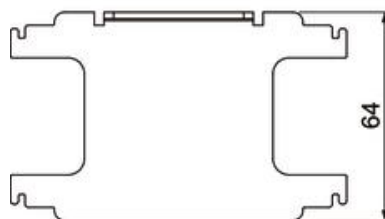

Technisches Datenblatt

Befestigungswinkel für ISST70140

Artikelnummer: 6290150

Befestigungswinkel zur Wandbefestigung der Twin-Installationssäule. Passend zur Montage an den Installationssäulen Typ ISST70140 und ISST70140B.

St Stahl

FSK bandverzinkt / kunststoffbeschichtet

Stammdaten

Artikelnummer	6290150
Bezeichnung 1	Befestigungswinkel
Hersteller	OBO
Dimension	104x64x20
Farbe	reinweiß; RAL 9010
Werkstoff	Stahl
Oberfläche	bandverzinkt / kunststoffbeschichtet
Oberflächennorm	DIN EN 10346
Kleinste VK-Einheit	1
Mengeneinheit	Stück
Gewicht	8,5 kg
Gewichtseinheit	kg/100 St.

Technisches Datenblatt

Befestigungswinkel für ISST70140

Artikelnummer: 6290150

Abmessungen

Länge	104 mm
Breite	64 mm
Höhe	20 mm

Technische Daten

Art des Zubehörs	Befestigungswinkel
Halogenfrei	ja