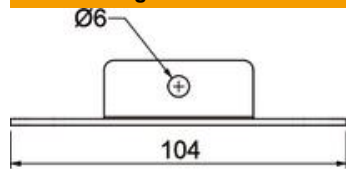

Technisches Datenblatt

Befestigungswinkel für ISST70140

Artikelnummer: 6290150

Befestigungswinkel zur Wandbefestigung der Twin-Installationssäule. Passend zur Montage an den Installationssäulen Typ ISST70140 und ISST70140B.

St Stahl

FSK bandverzinkt / kunststoffbeschichtet

Stammdaten

Artikelnummer	6290150
Bezeichnung 1	Befestigungswinkel
Hersteller	OBO
Dimension	104x64x20
Farbe	reinweiß; RAL 9010
Werkstoff	Stahl
Oberfläche	bandverzinkt / kunststoffbeschichtet
Oberflächennorm	DIN EN 10346
Kleinste VK-Einheit	1
Mengeneinheit	Stück
Gewicht	8,5 kg
Gewichtseinheit	kg/100 St.

Technisches Datenblatt

Befestigungswinkel für ISST70140

Artikelnummer: 6290150

Abmessungen

Länge	104 mm
Breite	64 mm
Höhe	20 mm

Technische Daten

Art des Zubehörs	Befestigungswinkel
Halogenfrei	ja