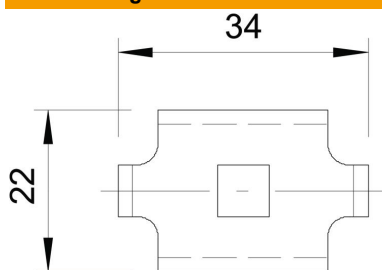

Technisches Datenblatt

Klemmstück A4

Artikelnummer: 6016859

Klemmstück für die Befestigung von Gitterkabelrinnen auf Wand- oder Stielauslegern.
Inklusive Schraube FRS M6 x 20 mit Mutter und Scheibe.
Inklusive Schraube FRS M6 x 20 mit Mutter und Scheibe.

A4 Edelstahl, rostfrei

2B blank, nachbehandelt

Stammdaten

Artikelnummer	6016859
Bezeichnung 1	Klemmstück
Bezeichnung 2	für Gitterrinnenbefestigung
Hersteller	OBO
Farbe	edelstahl
Werkstoff	Edelstahl, rostfrei 1.4401
Oberfläche	blank, nachbehandelt
Oberflächennorm	
Kleinste VK-Einheit	10
Mengeneinheit	Stück
Gewicht	1,976 kg
Gewichtseinheit	kg/100 St.

Abmessungen

Abmessung | 34 x 22

Technisches Datenblatt

Klemmstück A4

Artikelnummer: 6016859

Technische Daten

Geeignet für Gitterrinne	ja
Geeignet für Kabelleiter	nein
Geeignet für Kabelrinne	nein
Rostfreier Stahl, gebeizt	nein
Verbindungsart	sonstige