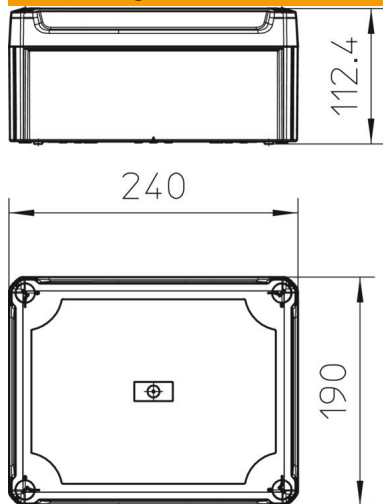

Kabelabzweigkasten gemäß DIN EN 60670. Flammwidrig nach DIN EN 60695-2-11, Prüftemperatur 650°C. Schlagfestigkeit IK05 gemäß DIN EN 50102. Lichte Innenmaße: 225x173x102 mm

PP/PC Polypropylen / Polycarbonat

Stammdaten

Artikelnummer	2007776
Typ	T 250 OE HD TR
Bezeichnung 1	Kabelabzweigkasten geschlossen
Bezeichnung 2	mit hohem transparentem Deckel
Hersteller	OBO
Dimension	240x190x115
Farbe	lichtgrau; RAL 7035
Werkstoff	Polypropylen / Polycarbonat
Kleinste VK-Einheit	1
Mengeneinheit	Stück
Gewicht	50,57 kg
Gewichtseinheit	kg/100 St.
CO Fußabdruck (GWP) Cradle-to-Gate	3,4586 kg COe / 1 Stück

Technisches Datenblatt

Kabelabzweigkasten T250, geschlossen, transparenter hoher Deckel

Artikelnummer: 2007776

Abmessungen

Länge	240 mm
Breite	190 mm
Höhe	112 mm

Technische Daten

Anreihbar	ja
Art der Einführung	keine
Art der Einführung	Kabel
Art der Gehäusedurchführung	ohne
Bemessungsisolationsspannung U_i	500 V
Bestückung	ohne
Deckel	transparent
Deckelbefestigung	geschraubt
Einführung von Hinten	ja
Einführungen	keine
Explosionsgeprüfte Ausführung flammwidrig	nein
Explosionsgeprüfte Ausführung flammwidrig	nach VDE 0471/DIN 695 Teil 2-1, Prüftemperatur 650°C
Form	rechteckig
Funktionserhalt	ohne
für Ex-Zone	ohne
für Ex-Zone Gas	ohne
für Ex-Zone Staub	ohne
Glasfaserverstärkt	ja
Halogenfrei	ja
Lichte Innenmaße	225x173x102 mm
Mit Abschirmung	nein
Mit Deckel	ja
Montageart	Wand-/ Deckenmontage
Nennspannung	500 V
Plombierbar	ja
Schutzart	IP66
Schutzgrad IK-Code	IK05
Temperatureinsatzbereich max.	60 °C
Temperatureinsatzbereich min.	-5 °C
Transparenter Deckel	nein