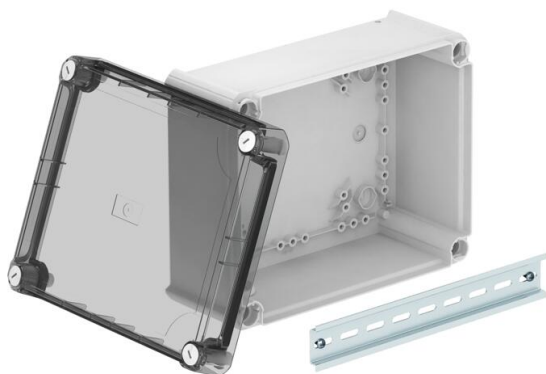

Technisches Datenblatt

Kabelabzweigkasten T250, geschlossen, transparenter hoher Deckel

Artikelnummer: 2007776

Kabelabzweigkasten geschlossen zum Verbinden von Kabeln und Leitungen im Innenbereich und geschützten Außenbereichen. Rechteckige Form ohne Einführungen. Geeignet für die Wand-/ Deckenmontage, die Montage auf Montageblechen und Gewinde im Boden. Mit der Möglichkeit zur Innenbefestigung und Montage über die Eckdome. Hoher, transparenter Deckel mit Schnellverschluss, plombierbar. Hergestellt aus halogenfreien und UV-resistenten Materialien. Inklusive Hutprofilschiene.

Kabelabzweigkasten gemäß DIN EN 60670. Flammwidrig nach DIN EN 60695-2-11, Prüftemperatur 650°C. Schlagfestigkeit IK05 gemäß DIN EN 50102. Lichte Innenmaße: 225x173x102 mm

PP/PC Polypropylen / Polycarbonat

Stammdaten

Artikelnummer	2007776
Typ	T 250 OE HD TR
Bezeichnung 1	Kabelabzweigkasten geschlossen
Bezeichnung 2	mit hohem transparentem Deckel
Hersteller	OBO
Dimension	240x190x115
Farbe	lichtgrau; RAL 7035
Werkstoff	Polypropylen / Polycarbonat
Kleinste VK-Einheit	1
Mengeneinheit	Stück
Gewicht	50,57 kg
Gewichtseinheit	kg/100 St.
CO Fußabdruck (GWP) Cradle-to-Gate	3,4586 kg COe / 1 Stück