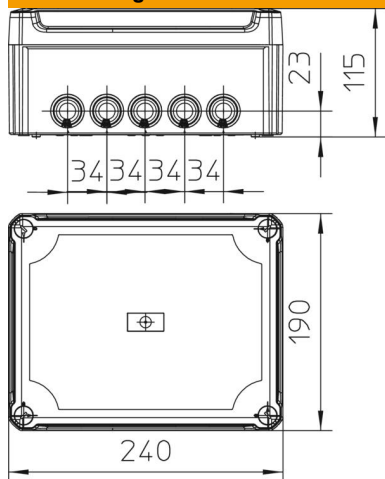

Inklusive Hutprofilschiene.

Kabelabzweigkasten gemäß DIN EN 60670. Flammwidrig nach DIN EN 60695-2-11, Prüftemperatur 650°C. Schlagfestigkeit IK05 gemäß DIN EN 50102. Lichte Innenmaße: 225x173x103 mm

PP/PC Polypropylen / Polycarbonat

Stammdaten

Artikelnummer	2007756
Typ	T 250 HD TR
Bezeichnung 1	Kabelabzweigkasten
Bezeichnung 2	mit hohem transparentem Deckel
Hersteller	OBO
Dimension	240x190x115
Farbe	lichtgrau; RAL 7035
Werkstoff	Polypropylen / Polycarbonat
Kleinste VK-Einheit	1
Mengeneinheit	Stück
Gewicht	52,01 kg
Gewichtseinheit	kg/100 St.
CO Fußabdruck (GWP) Cradle-to-Gate	3,4928 kg COe / 1 Stück

Technisches Datenblatt

Kabelabzweigkasten T250, mit Einsteckdichtung, transparenter hoher Deckel

Artikelnummer: 2007756

Abmessungen

Länge	240 mm
Breite	190 mm
Höhe	112 mm

Technische Daten

Anreihbar	ja
Anzahl der Einführungen	16
Art der Einführung	Einsteckdichtung
Art der Einführung	Kabel
Art der Gehäusedurchführung	sonstige
Bemessungsisolationsspannung U_i	500 V
Bestückung	ohne
Deckel	transparent
Deckelbefestigung	geschraubt
Einführung von Hinten	ja
Einführungen	9xM25 7xM32
Explosionsgeprüfte Ausführung flammwidrig	nein nach VDE 0471/DIN 695 Teil 2-1, Prüftemperatur 650°C
Form	rechteckig
Funktionserhalt	ohne
für Ex-Zone	ohne
für Ex-Zone Gas	ohne
für Ex-Zone Staub	ohne
Glasfaserverstärkt	ja
Halogenfrei	ja
Lichte Innenmaße	225x173x103 mm
Mit Abschirmung	nein
Mit Deckel	ja
Montageart	Wand-/ Deckenmontage
Nennspannung	500 V
Plombierbar	ja
Schutzart	IP66
Schutzgrad IK-Code	IK05
Temperatureinsatzbereich max.	60 °C