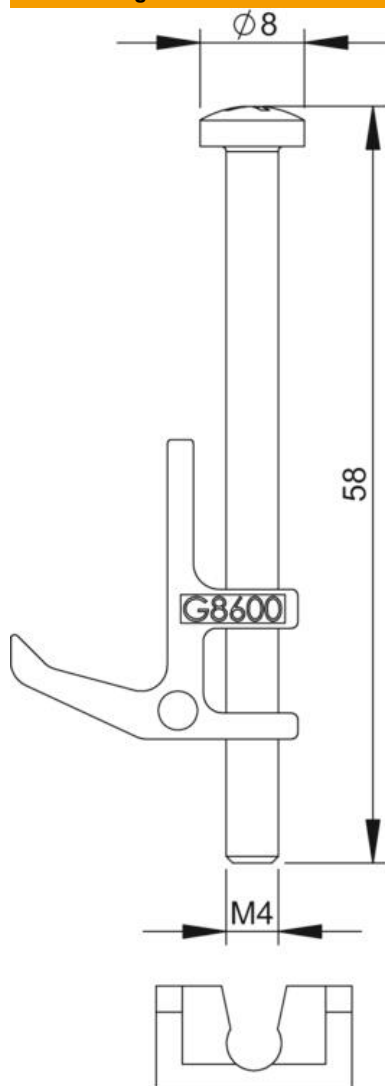

Technisches Datenblatt

Befestigungswinkel für Doppelbodenmontage

Artikelnummer: 7407552

Vier Befestigungswinkel für eckige Geräteeinsteckungen GES in Doppelboden oder Unterflurdosen vom Typ UDS. Klemmbereich bis zu 65 mm.

Alu Aluminium

Stammdaten

Artikelnummer	7407552
Bezeichnung 1	Befestigungseinheit
Bezeichnung 2	GES in DB/HB
Hersteller	OBO
Werkstoff	Aluminium
Kleinste VK-Einheit	1
Mengeneinheit	Verpackungseinheit
Gewicht	8 kg
Gewichtseinheit	kg/100 VPE

Technisches Datenblatt

Befestigungswinkel für Doppelbodenmontage

Artikelnummer: 7407552

Abmessungen

Technische Daten

Art des Zubehörs

sonstige