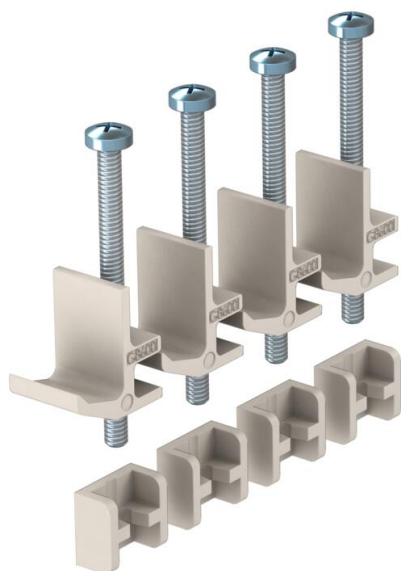

Technisches Datenblatt

Befestigungswinkel für Doppelbodenmontage

Artikelnummer: 7407552

Vier Befestigungswinkel für eckige Geräteeinsteckungen GES in Doppelboden oder Unterflurdosen vom Typ UDS. Klemmbereich bis zu 65 mm.

Alu Aluminium

Stammdaten

Artikelnummer	7407552
Bezeichnung 1	Befestigungseinheit
Bezeichnung 2	GES in DB/HB
Hersteller	OBO
Werkstoff	Aluminium
Kleinste VK-Einheit	1
Mengeneinheit	Verpackungseinheit
Gewicht	8 kg
Gewichtseinheit	kg/100 VPE

Technisches Datenblatt

Befestigungswinkel für Doppelbodenmontage

Artikelnummer: 7407552

Abmessungen

Technische Daten

Art des Zubehörs

sonstige