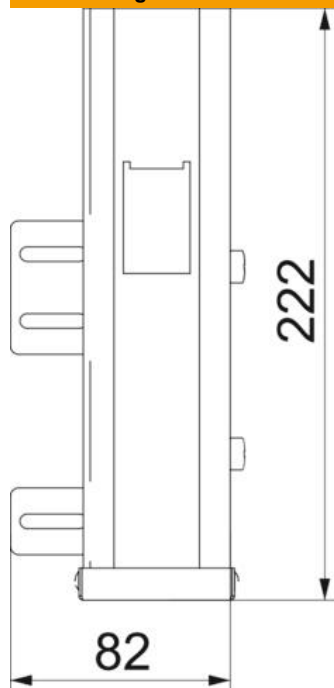

Technisches Datenblatt

Kanalbefestigung BOSKB

Artikelnummer: 6288913

Kanalbefestigung zur Montage von Rapid 80 Geräteeinbaukanälen (GK, GS, GA) der Systemhöhe 170 mm an Bodenkonsolen.

St Stahl

Stammdaten

Artikelnummer	6288913
Typ	BOSKB170
Bezeichnung 1	Kanalbefestigung
Bezeichnung 2	für Bodenstütze
Hersteller	OBO
Dimension	170mm
Farbe	reinweiß; RAL 9010
Werkstoff	Stahl
Kleinste VK-Einheit	1
Mengeneinheit	Stück
Gewicht	50 kg
Gewichtseinheit	kg/100 St.

Technisches Datenblatt

Kanalbefestigung BOSKB

Artikelnummer: 6288913

Abmessungen

Länge	222 mm
Breite	40 mm
Höhe	55 mm

Technische Daten

Ausführung	Kanalbefestigung
Ausführung	Bodenmontage
Befestigungsart	aufschraubbar
für Kanal-Abmessung	170
Kanalmontage	verschrauben
Schutzart	IP30
Schutzgrad IK-Code	IK10
Temperatureinsatzbereich max.	60 °C
Temperatureinsatzbereich min.	-25 °C