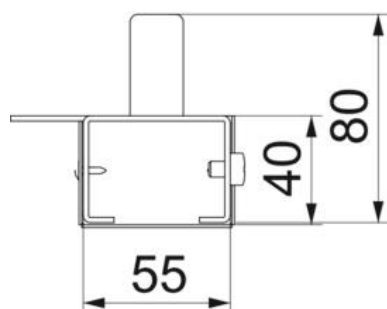

Technisches Datenblatt

Kanalbefestigung BOSKB

Artikelnummer: 6288913

Kanalbefestigung zur Montage von Rapid 80 Geräteeinbaukanälen (GK, GS, GA) der Systemhöhe 170 mm an Bodenkonsolen.

St Stahl

Stammdaten

Artikelnummer	6288913
Typ	BOSKB170
Bezeichnung 1	Kanalbefestigung
Bezeichnung 2	für Bodenstütze
Hersteller	OBO
Dimension	170mm
Farbe	reinweiß; RAL 9010
Werkstoff	Stahl
Kleinste VK-Einheit	1
Mengeneinheit	Stück
Gewicht	50 kg
Gewichtseinheit	kg/100 St.

Technisches Datenblatt

Kanalbefestigung BOSKB

Artikelnummer: 6288913

Abmessungen

Länge	222 mm
Breite	40 mm
Höhe	55 mm

Technische Daten

Ausführung	Kanalbefestigung
Ausführung	Bodenmontage
Befestigungsart	aufschraubbar
für Kanal-Abmessung	170
Kanalmontage	verschrauben
Schutzart	IP30
Schutzgrad IK-Code	IK10
Temperatureinsatzbereich max.	60 °C
Temperatureinsatzbereich min.	-25 °C